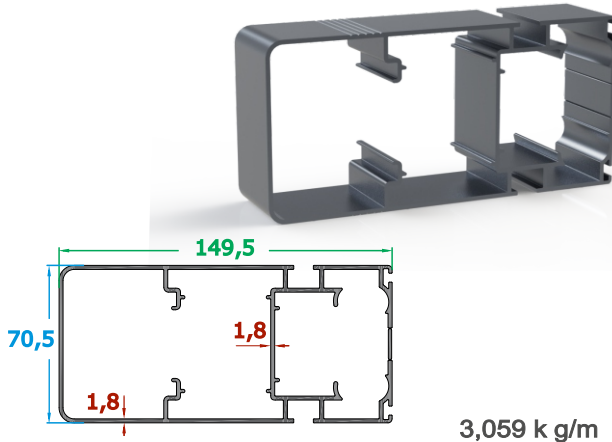

Sistem Özellikleri

Eğimli şekli, yağmur suyunun akıtılmasına kolaylık sağlar. Ürün bir duvara dayanarak veya bağımsız bir yapı şeklinde kullanılabilir.

Oval şekli, yağmur suyunun akıtılmasına kolaylık sağlar. Ürün bir duvara dayanarak veya bağımsız bir yapı şeklinde kullanılabilir.

System Features

Its curved shape makes it easy to pour rainwater. The product can be used against a wall or as a freestanding structure.

Its oval shape makes it easy to pour rainwater. The product can be used against a wall or as a freestanding structure.

Its flat shape makes it easy to pour rainwater. The product can be used against a wall or as a freestanding structure.

90'lık Eco Ray Profili

4,009 k g/m

70'lık Orta Ray Profili

3,740 kg/m

70'lık Eco Ray Profili

3,059 k g/m

Kalın Oluk Profili (İçten Tek Kanallı)

4,285 kg/m

Kalın Oluk Eki Profili

3,057 kg/m

Trapez Profili

1,780 kg/m

1,355 kg/m