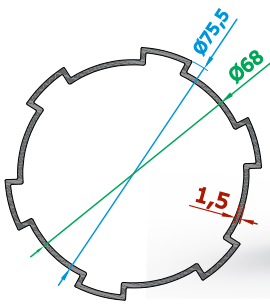

İnce Korniş Eki Profili

1,290 kg/m

Damla Kalın Korniş Profili

0,846 k g/m

Damla İnce Korniş Profili

0,673 kg/m

Damla Eco İnce Korniş Profili

2,927 kg/m

110x145 Dikme Profili

2,221 kg/m

100x100 Dikme Profili

1,071 kg/m

Motor Boru Profili

4,781 kg/m

90'lık Orta Boy Profili

2,837 kg/m