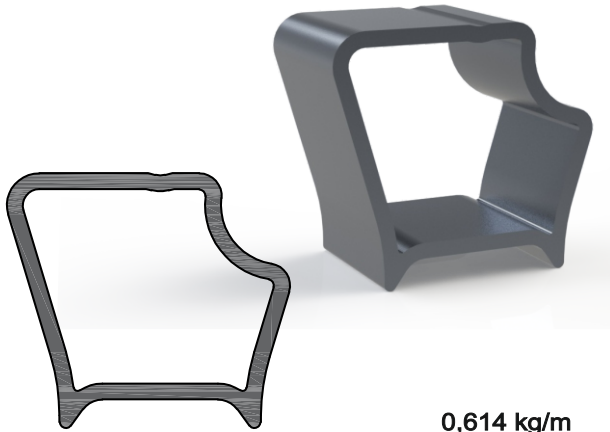

Sistem Özellikleri

Eğimli şekli, yağmur suyunun akıtılmasına kolaylık sağlar. Ürün bir duvara dayanarak veya bağımsız bir yapı şeklinde kullanılabilir.

Oval şekli, yağmur suyunun akıtılmasına kolaylık sağlar. Ürün bir duvara dayanarak veya bağımsız bir yapı şeklinde kullanılabilir.

System Features

Its curved shape makes it easy to pour rainwater. The product can be used against a wall or as a freestanding structure.

Its oval shape makes it easy to pour rainwater. The product can be used against a wall or as a freestanding structure.

Its flat shape makes it easy to pour rainwater. The product can be used against a wall or as a freestanding structure.

90'lık Eco Ray Profili

4,009 k g/m

70'lık Orta Ray Profili

3,740 kg/m

70'lık Eco Ray Profili

Eco Trapez Profili

1,621 kg/m

Damla Patlatmalı Kalın Korniş Profili

1,030 kg/m

Damla Patlamalı İnce Korniş

1,306 kg/m

Kalın Korniş Eki Profili

0,614 kg/m