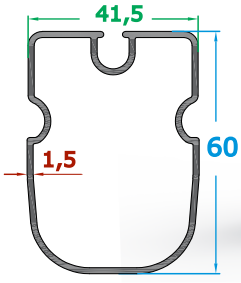

0,846 k g/m

0,673 kg/m

2,927 kg/m

2,221 kg/m

1,071 kg/m

4,781 kg/m

2,837 kg/m

5,004 k g/m