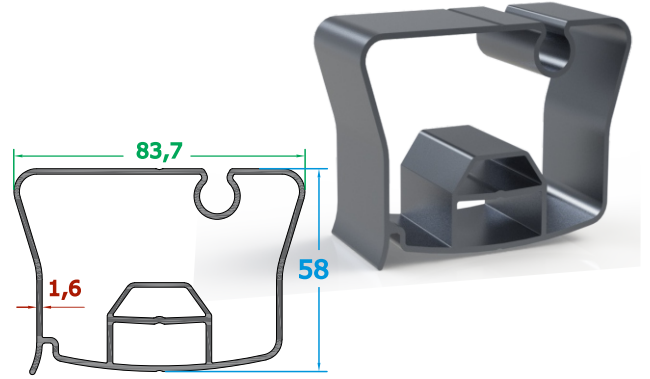

1,621 kg/m

Damla Patlatmalı Kalın Korniş Profili