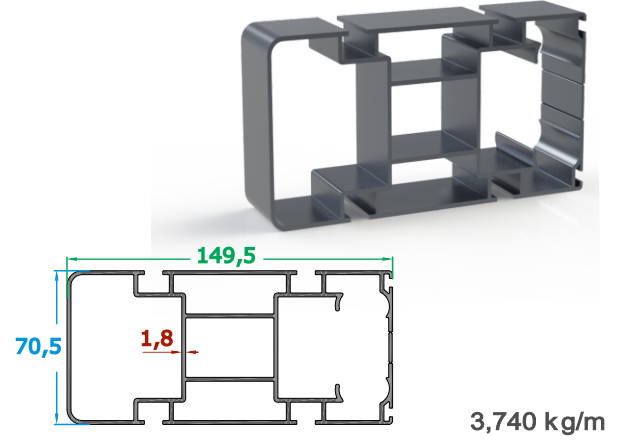

Sistem Özellikleri

Eğimli şekli, yağmur suyunun akıtılmasına kolaylık sağlar. Ürün bir duvara dayanarak veya bağımsız bir yapı şeklinde kullanılabilir.

Oval şekli, yağmur suyunun akıtılmasına kolaylık sağlar. Ürün bir duvara dayanarak veya bağımsız bir yapı şeklinde kullanılabilir.

System Features

Its curved shape makes it easy to pour rainwater. The product can be used against a wall or as a freestanding structure.

Its oval shape makes it easy to pour rainwater. The product can be used against a wall or as a freestanding structure.

Its flat shape makes it easy to pour rainwater. The product can be used against a wall or as a freestanding structure.

90'lık Eco Ray Profili

4,009 k g/m

70'lık Orta Ray Profili

3,740 kg/m

70'lık Eco Ray Profili