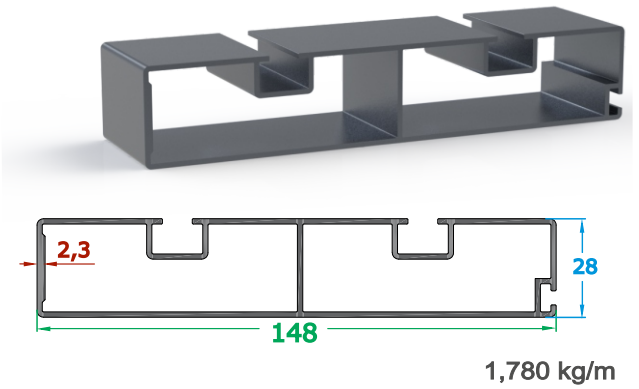

Sistem Özellikleri

Eğimli şekli, yağmur suyunun akıtılmasına kolaylık sağlar. Ürün bir duvara dayanarak veya bağımsız bir yapı şeklinde kullanılabilir.

Oval şekli, yağmur suyunun akıtılmasına kolaylık sağlar. Ürün bir duvara dayanarak veya bağımsız bir yapı şeklinde kullanılabilir.

Its flat shape makes it easy to pour rainwater. The product can be used against a wall or as a freestanding structure.

90'lık Eco Ray Profili

4,009 k g/m

70'lık Orta Ray Profili

3,740 kg/m

70'lık Eco Ray Profili

3,059 k g/m

Kalın Oluk Profili (İçten Tek Kanallı)

4,285 kg/m

Kalın Oluk Eki Profili

3,057 kg/m

Trapez Profili

1,780 kg/m

1,355 kg/m