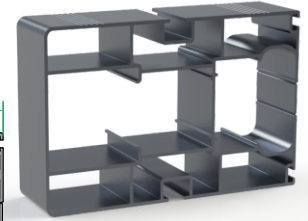

4,781 kg/m

90'lık Orta Boy Profili