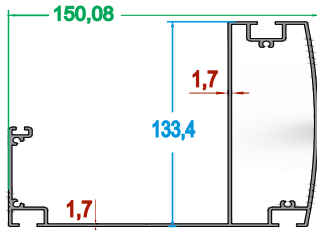

110x145 Dikme Profili

2,221 kg/m

100x100 Dikme Profili

1,071 kg/m

Motor Boru Profili

4,781 kg/m

90'lık Orta Boy Profili

2,837 kg/m

İnce Oluk Profili (Üstten Tek Kanallı)

5,004 k g/m

110'luk Eco Ray Profili