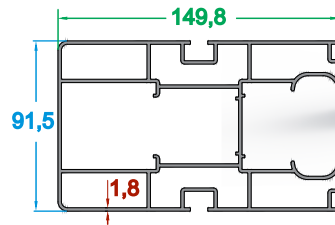

110x145 Dikme Profili

2,221 kg/m

100x100 Dikme Profili

1,071 kg/m

Motor Boru Profili

4,781 kg/m

90'lık Orta Boy Profili

2,837 kg/m

İnce Oluk Profili (Üstten Tek Kanallı)

5,004 k g/m

110'luk Eco Ray Profili