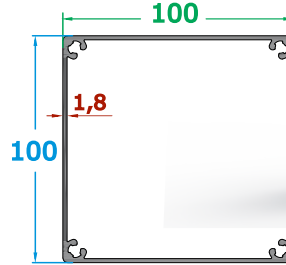

İnce Korniş Eki Profili

1,290 kg/m

Damla Kalın Korniş Profili

0,846 k g/m

Damla İnce Korniş Profili

0,673 kg/m

Damla Eco İnce Korniş Profili

2,927 kg/m

110x145 Dikme Profili

2,221 kg/m

100x100 Dikme Profili

1,071 kg/m

Motor Boru Profili

4,781 kg/m

90'lık Orta Boy Profili

2,837 kg/m