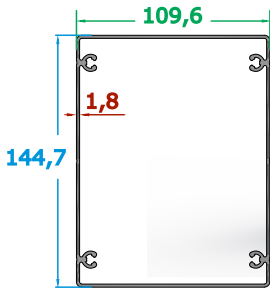

3,059 k g/m

Kalın Oluk Profili (İçten Tek Kanallı)

4,285 kg/m

Kalın Oluk Eki Profili

3,057 kg/m

Trapez Profili

1,780 kg/m

1,355 kg/m

İnce Korniş Eki Profili

1,290 kg/m

Damla Kalın Korniş Profili

0,846 k g/m

Damla İnce Korniş Profili

0,673 kg/m

Damla Eco İnce Korniş Profili

2,927 kg/m

110x145 Dikme Profili

2,221 kg/m

100x100 Dikme Profili

1,071 kg/m

Motor Boru Profili

4,781 kg/m

90'lık Orta Boy Profili

2,837 kg/m