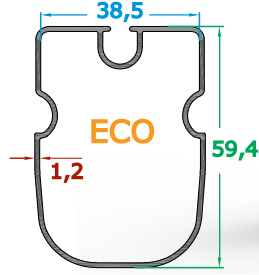

Eco Trapez Profili

1,621 kg/m

Damla Patlatmalı Kalın Korniş Profili

1,030 kg/m

Damla Patlamalı İnce Korniş

1,306 kg/m

Kalın Korniş Eki Profili

0,614 kg/m

İnce Korniş Eki Profili

1,290 kg/m

Damla Kalın Korniş Profili

0,846 k g/m

Damla İnce Korniş Profili

0,673 kg/m

Damla Eco İnce Korniş Profili

2,927 kg/m

110x145 Dikme Profili

2,221 kg/m

100x100 Dikme Profili

1,071 kg/m

Motor Boru Profili

4,781 kg/m

90'lık Orta Boy Profili

2,837 kg/m