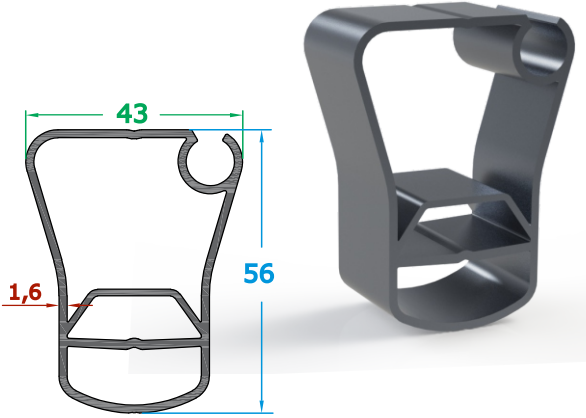

1,030 kg/m

Damla Patlamalı İnce Korniş