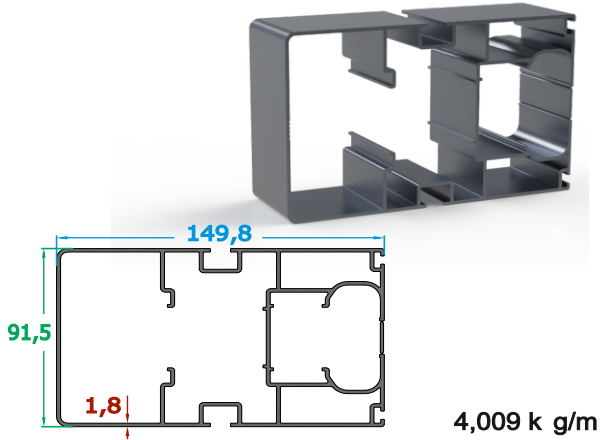

Sistem Özellikleri

Eğimli şekli, yağmur suyunun akıtılmasına kolaylık sağlar. Ürün bir duvara dayanarak veya bağımsız bir yapı şeklinde kullanılabilir.

Oval şekli, yağmur suyunun akıtılmasına kolaylık sağlar. Ürün bir duvara dayanarak veya bağımsız bir yapı şeklinde kullanılabilir.

Düz şekli, yağmur suyunun akıtılmasına kolaylık sağlar. Ürün bir duvara dayanarak veya bağımsız bir yapı şeklinde kullanılabilir.

Technical Details

Enjoy the sunshine and fresh air in the open air with Pergola Awning Systems or sit down in the rain; Pergola Series provides you an extra living space in the open air.

System Features

Its curved shape makes it easy to pour rainwater. The product can be used against a wall or as a freestanding structure.

Its oval shape makes it easy to pour rainwater. The product can be used against a wall or as a freestanding structure.

Its flat shape makes it easy to pour rainwater. The product can be used against a wall or as a freestanding structure.

90'lık Eco Ray Profili

4,009 k g/m

70'lık Orta Ray Profili

3,740 kg/m

70'lık Eco Ray Profili