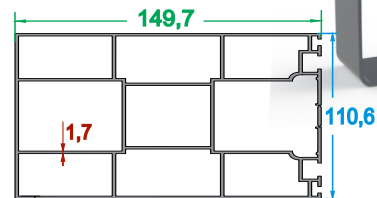

5,004 k g/m

110'luk Eco Ray Profili