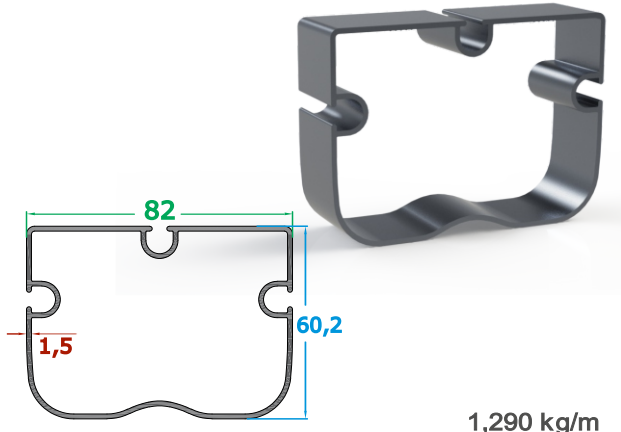

1,355 kg/m

1,621 kg/m

1,030 kg/m

1,306 kg/m

0,614 kg/m

1,290 kg/m